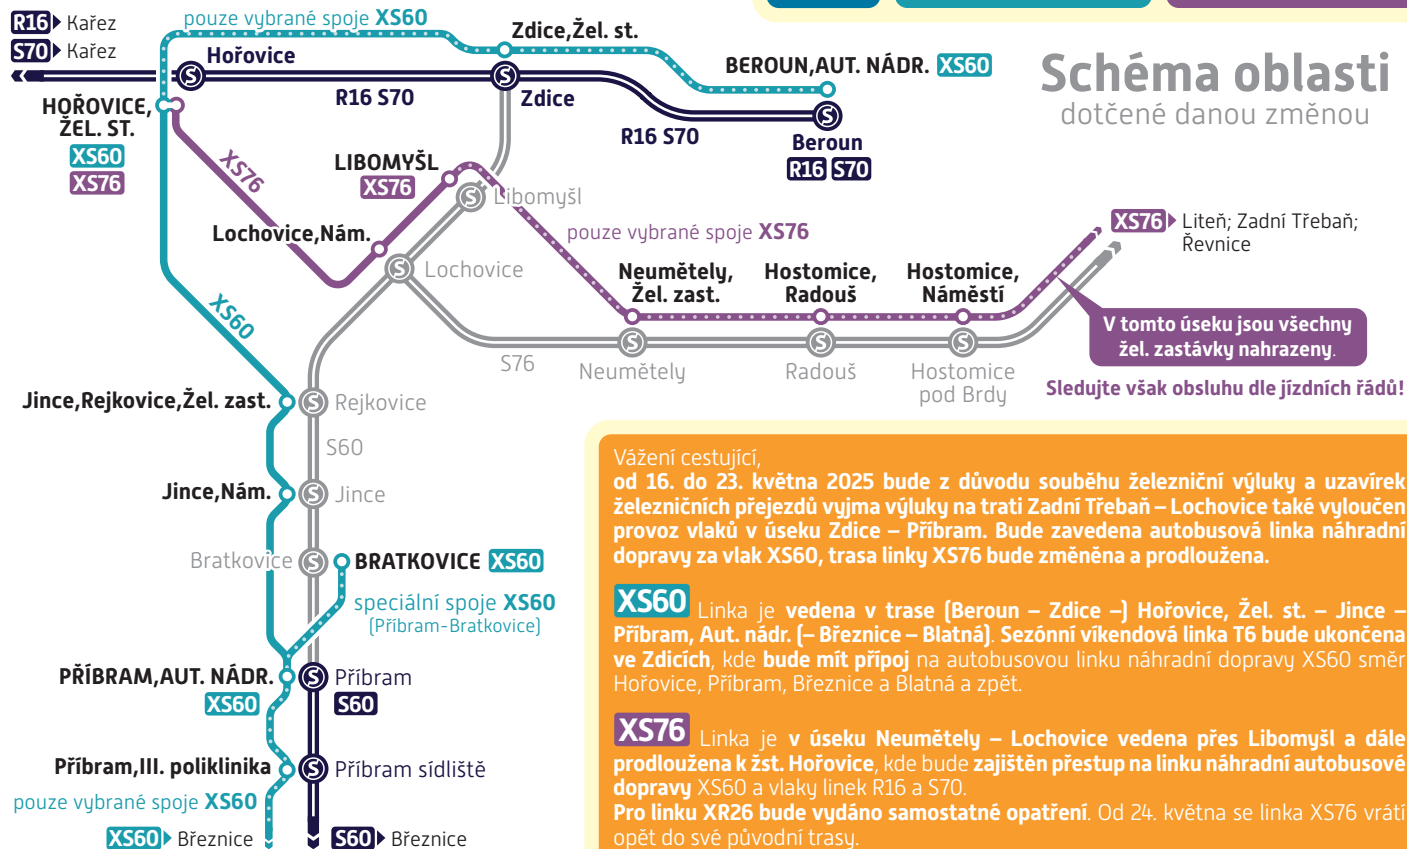

dočasná změna

od 16. května 2025 (pátek)
do 23. května 2025 (pátek)

Uzavírky na trati Zdice – Příbram

XS60

XS76

Pro jednoduchost schématu nejsou zakresleny všechny zastávky linek náhradní dopravy. Sledujte, prosím, jízdní řády zmíněných linek.